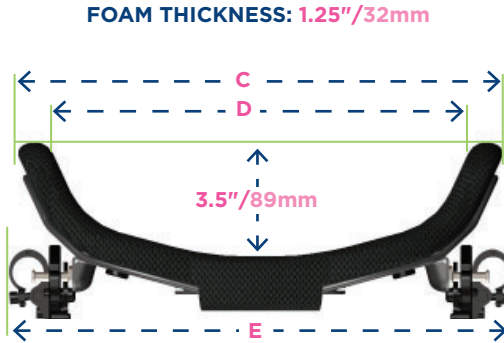

MATRIX®

MX2 BACK

BACK SPECIFICATIONS

MX2 BACK SIZE	A BACK SHELL HEIGHT	B OVERAL BACK HEIGHT	C BACK SHELL WIDTH	D OVERAL INSIDE WIDTH	E BACK CANE WIDTH	F APEX OF LATERAL	G SLOT POSITION	H SLOT LENGTH
1406	5"/12.5cm	7"/178mm	12.5"/318mm	10.5"/267mm	13"-16"/33-41cm	2.5"/64mm	1.38"/35mm	2.25"/57mm
1409	8"/20cm	10"/254mm	12.5"/318mm	10.5"/267mm	13"-16"/33-41cm	4"/102mm	2.13"/64mm	3.5"/89mm
1412	11"/28cm	13"/330mm	12.5"/318mm	10.5"/267mm	13"-16"/33-41cm	6.25"/159mm	3"/76mm	4"/102mm
1416	15"/38cm	17"/432mm	12.5"/318mm	10.5"/267mm	13"-16"/33-41cm	7.25"/184mm	3.25"/83mm	5.5"/140mm
1506	5"/12.5cm	7"/178mm	13.5"/343mm	11.5"/292mm	14"-17"/36-43cm	2.5"/64mm	1.38"/35mm	2.25"/57mm
1509	8"/20cm	10"/254mm	13.5"/343mm	11.5"/292mm	14"-17"/36-43cm	4"/102mm	2.13"/64mm	3.5"/89mm
1512	11"/28cm	13"/330mm	13.5"/343mm	11.5"/292mm	14"-17"/36-43cm	6.25"/159mm	3"/76mm	4"/102mm
1516	15"/38cm	17"/432mm	13.5"/343mm	11.5"/292mm	14"-17"/36-43cm	7.25"/184mm	3.25"/83mm	5.5"/140mm
1606	16"/41cm	7"/178mm	14.5"/368mm	12.5"/318mm	15"-18"/38-46cm	2.5"/64mm	1.38"/35mm	2.25"/57mm
1609	5"/12.5cm	10"/254mm	14.5"/368mm	12.5"/318mm	15"-18"/38-46cm	4"/102mm	2.13"/64mm	3.5"/89mm
1612	11"/28cm	13"/330mm	14.5"/368mm	12.5"/318mm	15"-18"/38-46cm	6.25"/159mm	3"/76mm	4"/102mm
1616	15"/38cm	17"/432mm	14.5"/368mm	12.5"/318mm	15"-18"/38-46cm	7.25"/184mm	3.25"/83mm	5.5"/140mm
1706	5"/13cm	7"/178mm	15.5"/393mm	13.5"/343mm	16-19"/41-48cm	2.5"/64mm	1.38"/35mm	2.25"/57mm
1709	8"/20cm	10"/254mm	15.5"/393mm	13.5"/343mm	16-19"/41-48cm	4"/102mm	2.13"/64mm	3.5"/89mm
1712	11"/28cm	13"/330mm	15.5"/393mm	13.5"/343mm	16-19"/41-48cm	6.25"/159mm	3"/76mm	4"/102mm
1716	15"/38cm	17"/432mm	15.5"/393mm	13.5"/343mm	16-19"/41-48cm	7.25"/184mm	3.25"/83mm	5.5"/140mm
1806	5"/12.5cm	7"/178mm	16.5"/419mm	14.5"/368mm	17-20"/43-51cm	2.5"/64mm	1.38"/35mm	2.25"/57mm
1809	8"/20cm	10"/254mm	16.5"/419mm	14.5"/368mm	17-20"/43-51cm	4"/102mm	2.13"/64mm	3.5"/89mm
1812	11"/28cm	13"/330mm	16.5"/419mm	14.5"/368mm	17-20"/43-51cm	6.25"/159mm	3"/76mm	4"/102mm
1816	15"/38cm	17"/432mm	16.5"/419mm	14.5"/368mm	17-20"/43-51cm	7.25"/184mm	3.25"/83mm	5.5"/140mm